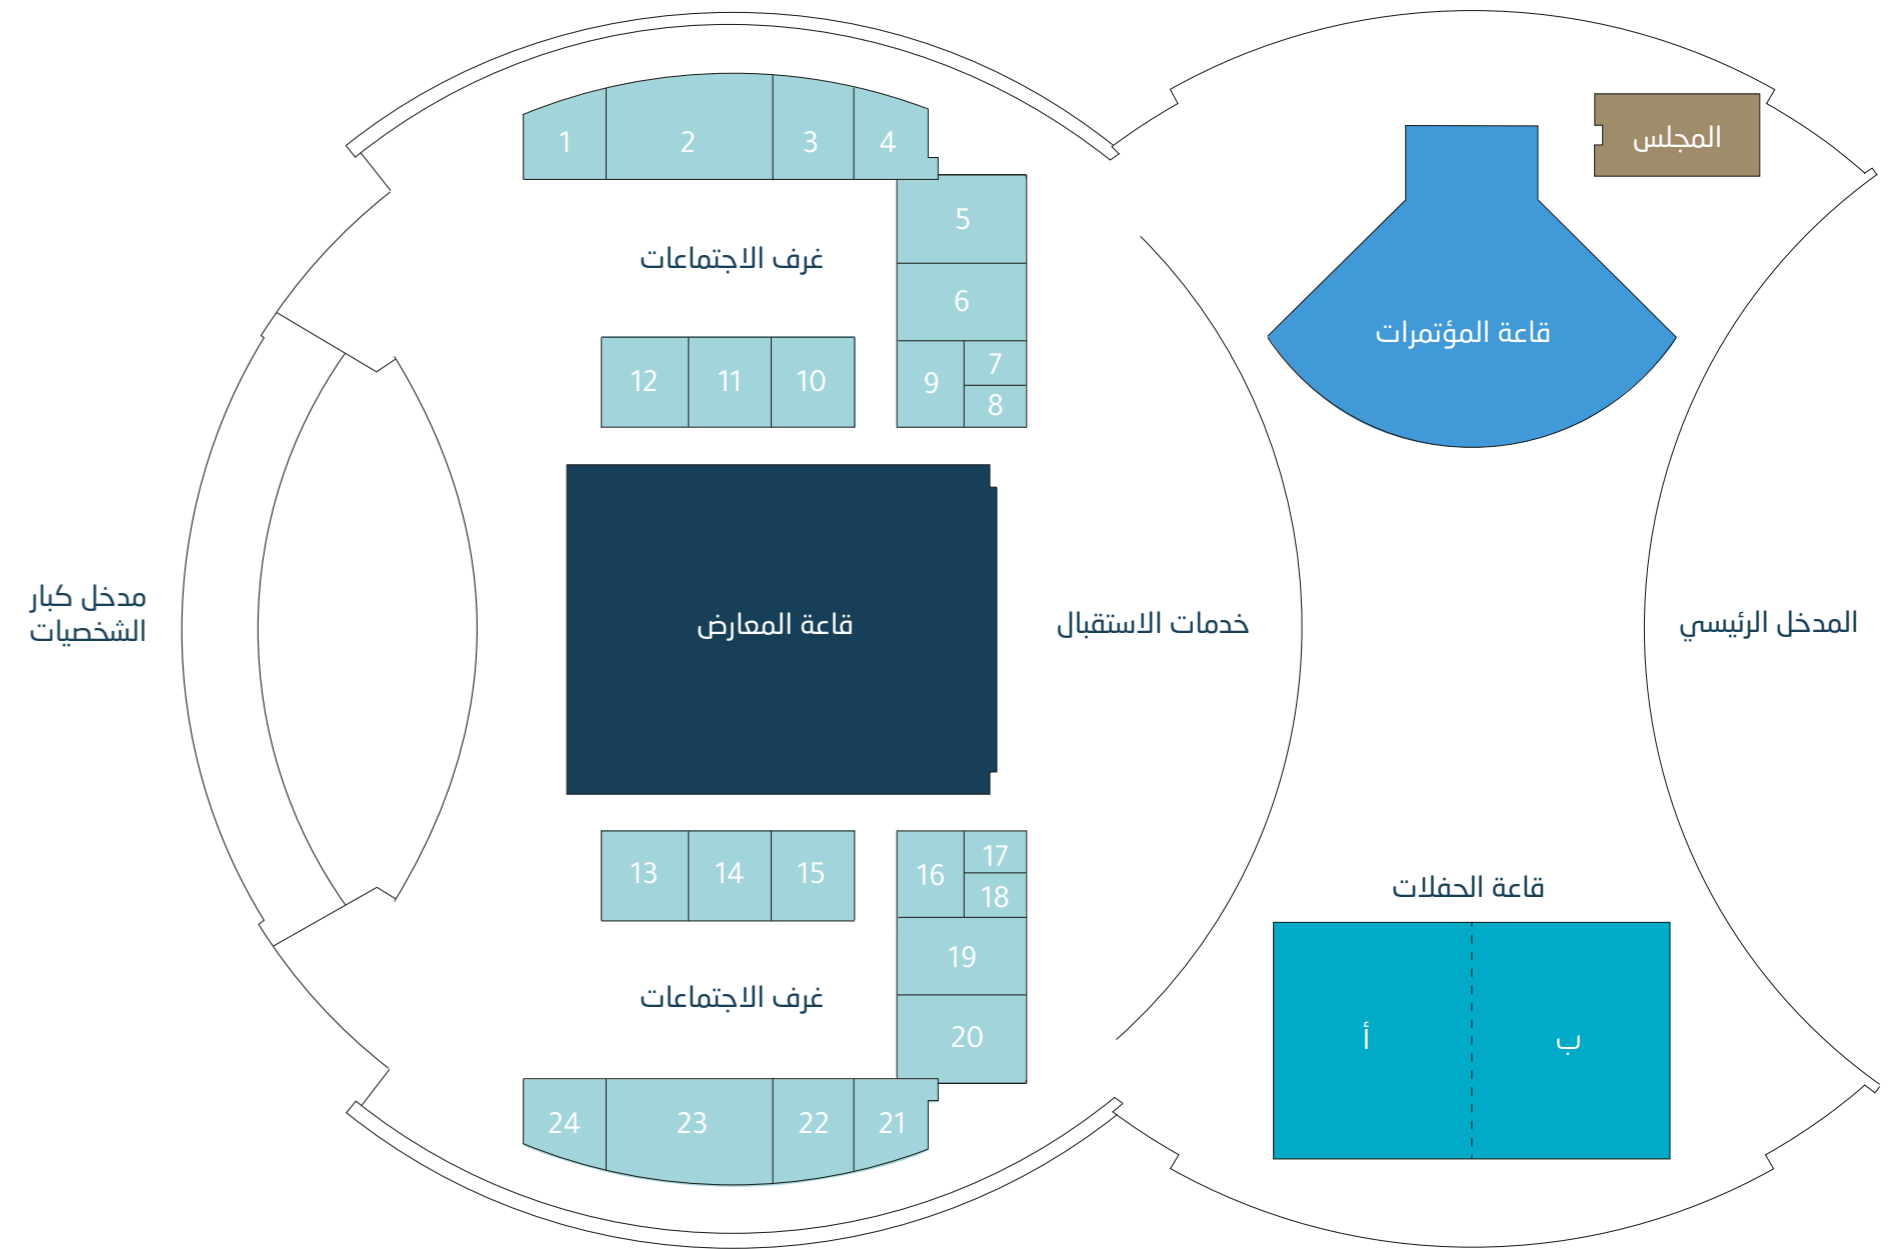

مركز مؤتمرات جافزا ون
Jafza One Convention Centre

إدارة مركز دبي التجاري العالمي

800 JOCC (5622) | jocc@dwtc.com | jocc.ae

نظرة عامة على المركز

يُعدّ مركز مؤتمرات جافزا ون مركزًا مخصصًا لإقامة الفعاليات، ويتمتع بموقع استراتيجي في مجمع "جافزا ون". ويمكن للزوّار وكبار الشخصيات الوصول إليه بكل سهولة من شارع الشيخ زايد.

يضمّ المركز قاعة للمؤتمرات على شكل مدرج تتسع لـ 600 شخص، وقاعة مناسبات مساحتها 998 مترًا مربعًا، وقاعة معارض تمتد على مساحة 1,494 متر مربع، بالإضافة إلى 24 غرفة اجتماعات وموقف سيارات يتسع لـ 500 سيارة. يضمّ الموقع كذلك مساحات متطورة تناسب جميع الأنشطة التجارية. إن تنظيم فعالياتك هنا سوف يضمن لك الاعتناء بكافة التفاصيل.

تفضّلوا بزيارتنا

يقع مركز مؤتمرات جافزا ون في قلب منطقة جبل علي، ويطل مباشرة على شارع الشيخ زايد.

يمكن الوصول إلى مركز المؤتمرات من شارع الشيخ زايد (طريق E-11) مخرج رقم 17 شارع ميناء جبل علي/ منفذ PJA بوابة 5، ثم الانتقال إلى الجانب الأيمن من المسار.

للخروج من المركز، اتبع لافتات الطريق لسهولة الوصول إلى شارع الشيخ زايد.

خريطة المركز